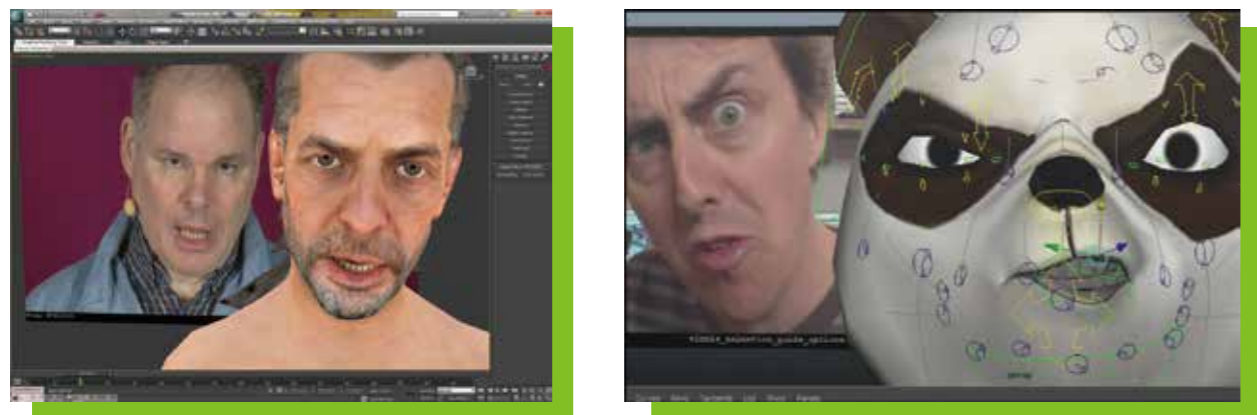

画像解析ソフトウェア **Faceware Analyzer 2**

Analyzerはマーカーレスフェイシャルモーショントラッキングソフトウェアです。

独自の強力な表情認識技術により、シンプルかつ直感的なワークフローでRetargeterで使用するための高品質のフェイシャルモーションデータを作成します。顔の表情が映っていれば、どのような映像素材からでも解析可能です。

リターゲットングプラグイン **Faceware Retargeter 4**